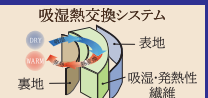

足首用

□ 表側 □ 裏側 □ アジャスター

※裏面と同じ組合せ

2. 強く締めすぎず、肌にぴったりと装着します

左右を取り違えて装着しても、身体的に悪影響を及ぼす事はないので安心してご使用下さい。

呼び覚ませ

カラダ本来の力

なぜ変わるのか?

1. 独自の特殊プリント素材

-30種の元素を配合した“気石プリント”-

気石プリントは、経絡・経筋、その他反射区に対応した体に合う有用な、30種類の高純度元素化合物を粉末加工し生地にプリントしています。

原子番号	周期表	1	2	3	4	5	6	7	8	9	10	11	12	13	14	15	16	17	18																																											
元素記号	名称	H	He	Li	Be	B	C	N	O	F	Ne	Na	Mg	Al	Si	P	S	Cl	Ar																																											
19	K	20	Ca	21	Sc	22	Ti	23	V	24	Cr	25	Mn	26	Fe	27	Co	28	Ni	29	Cu	30	Zn	31	Ga	32	Ge	33	As	34	Se	35	Br	36	Kr																											
37	Rb	38	Sr	39	Y	40	Zr	41	Nb	42	Mo	43	Tc	44	Ru	45	Rh	46	Pd	47	Ag	48	Cd	49	In	50	Sn	51	Sb	52	Te	53	I	54	Xe																											
55	Cs	56	Ba	57	La	58	Ce	59	Pr	60	Nd	61	Pm	62	Sm	63	Eu	64	Gd	65	Tb	66	Dy	67	Ho	68	Er	69	Tm	70	Yb	71	Lu	72	Hf	73	Ta	74	W	75	Re	76	Os	77	Ir	78	Pt	79	Au	80	Hg	81	Tl	82	Pb	83	Bi	84	Po	85	At	(Rn)
87	Fr	88	Ra	89	Ac	90	Th	91	Pa	92	U	93	Np	94	Pu	95	Am	96	Cm	97	Bk	98	Cf	99	Es	100	Fm	101	Mn	102	Nb	103	Mo	104	Tc	105	Ru	106	Rh	107	Pd	108	Ag	109	Cd	110	In	111	Sn	112	Sb	113	Te	114	I	115	Xe	116	117	118	119	120

2. 高吸湿・発熱性繊維を使用した中綿

環境に応じて、“吸湿と放湿”を長期的に繰り返し、放湿時に発熱するという性質を持った高吸湿発熱繊維です。また洗濯を繰り返しても抗菌性の低下は緩やかで消臭性と抗かび性も備えているのでいつでも清潔です。

3. -反射区-

手首・足首には経絡・経筋や全身の筋肉・関節と深く関連している反射区があります。反射区とは皮膚及び皮下組織が感じ反応する仕組みです。「チャンネルメント30プレミアム」はこの反射区に対応するためのサイズとなっています。